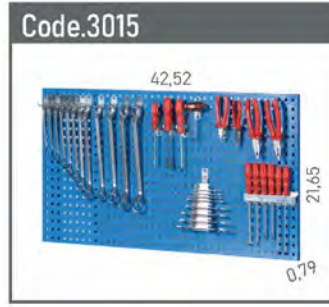

Code.4230

Code.4235

Code.4440

Code.4445

75 Pcs Hook Set

- K1 : 15 Pcs
- K2 : 14 Pcs
- K3 : 7 Pcs
- K4 : 10 Pcs
- K5 : 3 Pcs
- K6 : 3 Pcs
- K7 : 3 Pcs
- K8 : 10 Pcs
- K9 : 1 Pcs
- K10 : 1 Pcs
- K11 : 1 Pcs
- K12 : 1 Pcs
- K13 : 1 Pcs
- K14 : 1 Pcs
- K15 : 4 Pcs

50 Pcs Hook Set

- K1 : 14 Pcs
- K2 : 6 Pcs
- K3 : 4 Pcs
- K4 : 6 Pcs
- K5 : 2 Pcs
- K6 : 2 Pcs
- K7 : 2 Pcs
- K8 : 6 Pcs
- K9 : 1 Pcs
- K10 : 1 Pcs
- K11 : 1 Pcs
- K12 : 1 Pcs
- K13 : 1 Pcs
- K14 : 1 Pcs
- K15 : 2 Pcs